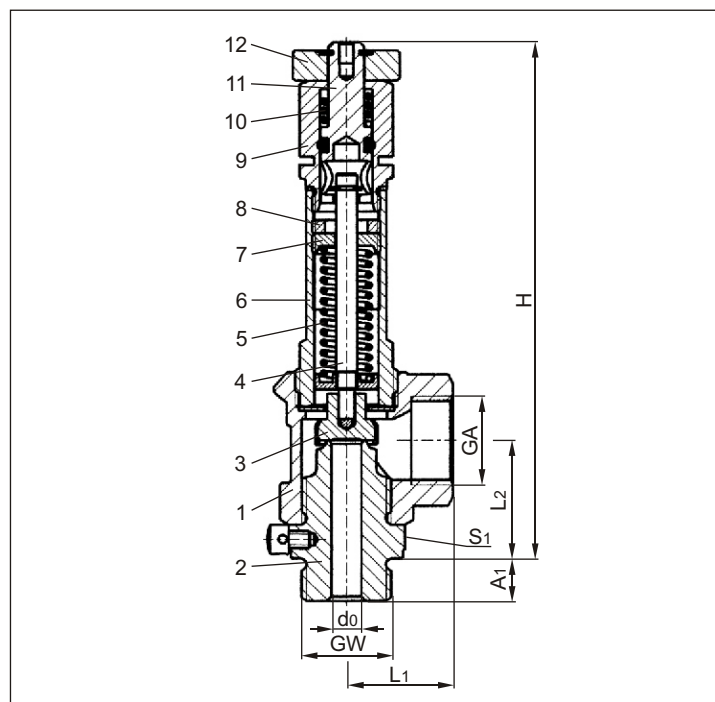

Pojistné ventily

Typ 50051.0004

HEROSE

Rohový pojistný ventil z bronzu schválený Lloyds Register LR-TA 92/20011

Normální pojistný ventil
kuželka s kovovým těsněním,
uzavřený kryt pružiny, s nadlehčovacím mechanismem
Vstup: vnější závit G podle ISO 228/1
Výstup: vnitřní závit G podle ISO 228/1

Výr. číslo 50051.0004.0000

Rozsah použití:

Určeno jako bezpečnostní zařízení proti nedovolenému překročení tlaku, vyvolané tepelnou expanzí par, plynů a kapalin, speciálně těžkých a mazacích olejů, na elektrických nebo parních ohřívacích (především na lodích).

Schváleno pro kapaliny, páry a plyny.

Pracovní teploty: -10°C (263K) až +160°C (403K)

Materiály	DIN EN	ASTM
1 Výstupní těleso	CC491K	B 62 UNS C83600
2 Vstupní těleso	1.4301	A 276 Grade 304
3 Kuželka	1.4541	A 276 Grade 321
4 Hřídel	CW612N	B 283 UNS C37700
5 Pružina	1.4571	A 276 Grade 316Ti
6 Víko	CW612N	B 283 UNS C37700
7 Napínač pružiny	CW612N	B 283 UNS C37700
8 Závitový kroužek	CW612N	B 283 UNS C37700
9 Víko odlehčení	CW612N	B 283 UNS C37700
10 Pružina	1.4571	A 276 Grade 316Ti
11 Táhlo odlehčení	CW612N	B 283 UNS C37700
12 Odlehčovací kroužek	CW612N	B 283 UNS C37700

Upozornění: Ventily jsou dodávány pouze nastavené.
Při objednání uvádějte prosím otvírací tlak,
jakož i druh a teplotu pracovního média.

Typ 50051.0004	Technická data	
Jmenovitý rozměr	GW	1/2
Nejmenší průměr proudu	d ₀	7
Otvírací tlak	bar	6,0-10
Výstup	GA	1/2
Výška	H	122
Délka	L ₁	25
Délka	L ₂	28
Délka	A ₁	10
Rozměr klíče	S ₁	27
Hmotnost	ca. kg	0,38
Výtokový součinitel	α _w	0,68