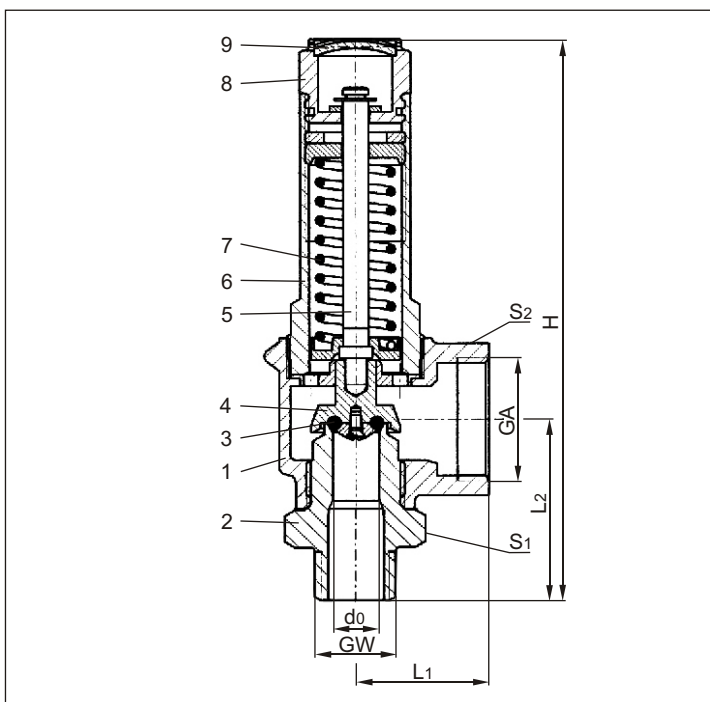

Pojistné ventily

Typ 06605

HEROSE

Rohový pojistný ventil z bronzu, typově schválený, TÜV.SV.1097. D/G

Normální pojistný ventil,
uzavírací těleso s těsněním O-kroužkem,
s uzavřeným víkem pružiny, s odlehčovacím mechanismem
s rozšířeným výstupem
Vstup: vnější závit NPTF podle ANSI B 1.20.1
Výstup: vnitřní závit G podle ISO 228/1

Materiály	DIN EN	ASTM
1 Těleso	CC491K	B 62 UNS C83600
2 Vstupní těleso	CW509L	B 111 UNS C28000
3 O-kroužek	PTFE	
4 Kuželka	CW612N	B 283 UNS C37700
5 Hřídel	CW612N	B 283 UNS C37700
6 Víko	CW612N	B 283 UNS C37700
7 Pružina	1.4571	A 276 Grade 316Ti
8 Odlehčovací šroub	CW612N	B 283 UNS C37700
9 Uzavírací víko	CW507L	B 30 UNS C26800

Typ 06605	Technická data	
Jmenovitý rozměr	GW	1/2
Nejmenší průměr proudu	d ₀	12,5
Otvírací tlak	bar	14,0-30
Výstup	GA	1
Výška	H	151
Délka	L ₁	36
Délka	L ₂	48
Rozměr klíče	S ₁	32
Rozměr klíče	S ₂	41
Hmotnost	ca. kg	0,7
Výtokový součinitel	α _w	0,7