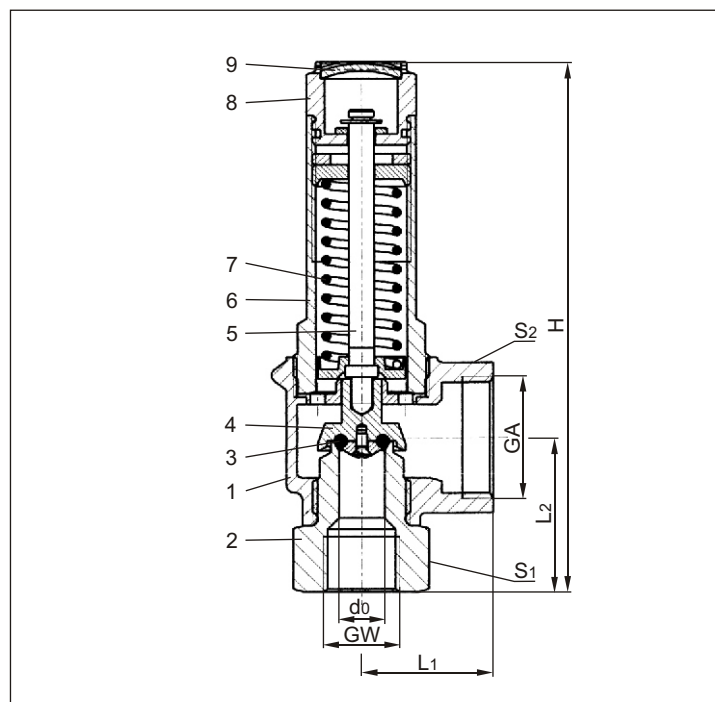

Materiály	DIN EN	ASTM
1 Těleso	CC491K	B 62 UNS C83600
2 Vstupní těleso	CW509L	B 111 UNS C28000
3 O-kroužek	PTFE	
4 Kuželka	CW612N	B 283 UNS C37700
5 Hřídel	CW612N	B 283 UNS C37700
6 Víko	CW612N	B 283 UNS C37700
7 Pružina	1.4571	A 276 Grade 316Ti
8 Odlehčovací šroub	CW612N	B 283 UNS C37700
9 Uzavírací zátka	CW507L	B 30 UNS C26800

Typ 06604	Technická data	
Jmenovitý rozměr	<b>GW</b>	1/2
Nejmenší průměr proudu	d <sub>0</sub>	12,5
Otvírací tlak	bar	14,0-30
Výstup	GA	1
Výška	H	145
Délka	L <sub>1</sub>	36
Délka	L <sub>2</sub>	42
Rozměr klíče	S <sub>1</sub>	32
Rozměr klíče	S <sub>2</sub>	41
Hmotnost	ca. kg	0,7
Výtokový součinitel	α <sub>w</sub>	0,7