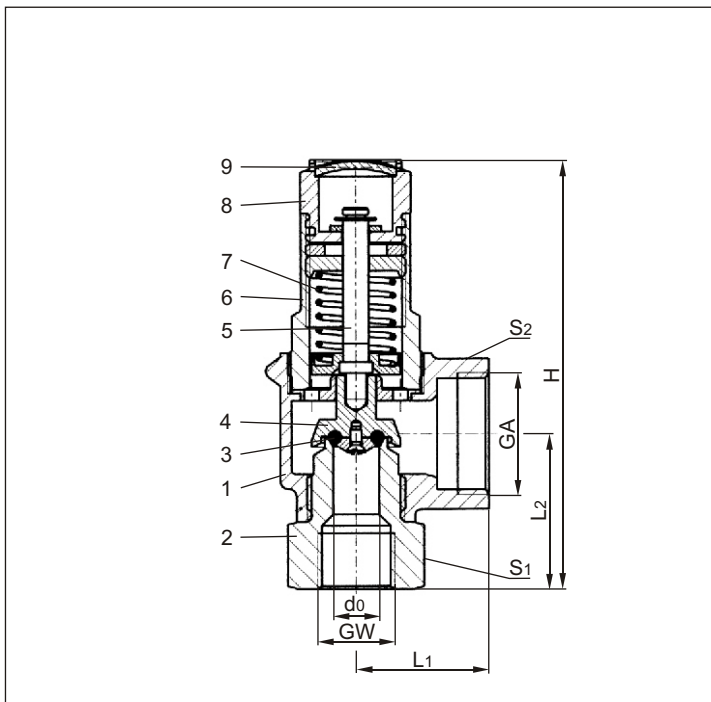

Typ 06601	Technická data	
Jmenovitý rozměr	GW	1/2
Nejmenší průměr proudu	d ₀	12,5
Otvírací tlak	bar	5,0-10
Výstup	GA	1
Výška	H	117
Délka	L ₁	36
Délka	L ₂	42
Rozměr klíče	S ₁	32
Rozměr klíče	S ₂	41
Hmotnost	ca. kg	0,65
Výtokový součinitel	α _w	0,42